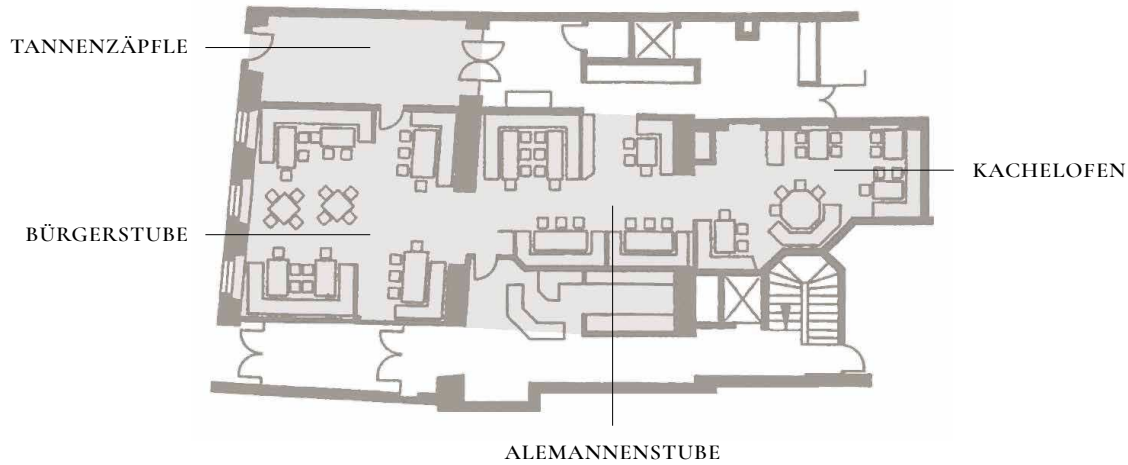

TAGUNGS- & SEMINARRÄUME

ERDGESCHOSS

1. OBERGESCHOSS

Raum	Bürgerstube	Alemannenstube	Kachelofen	Tannenzäpfle	Bärensaal	Oberlinden
qm2	80	50	50	40	72	75
Länge x Breite x Höhe	-	-	-	-	8 x 9 x 3 m	8 x 9 x 3 m
Einzelstische (Personen)	56	34	30	-	60	70
Bankett (Personen)	56	34	30	20	60	60
Empfang (Personen)	60	-	25	30	120	120
Parlament / Konferenz (Personen)	-	-	-	20	45	45
Stuhldreihe / Vortrag	-	-	-	-	60	30
U-Tafel / E-Tafel (Personen)	-	-	-	-	24	24
Tageslicht	ja	ja	nein	ja	ja	ja
Beleuchtungsanlage	ja	ja	ja	ja	ja	ja