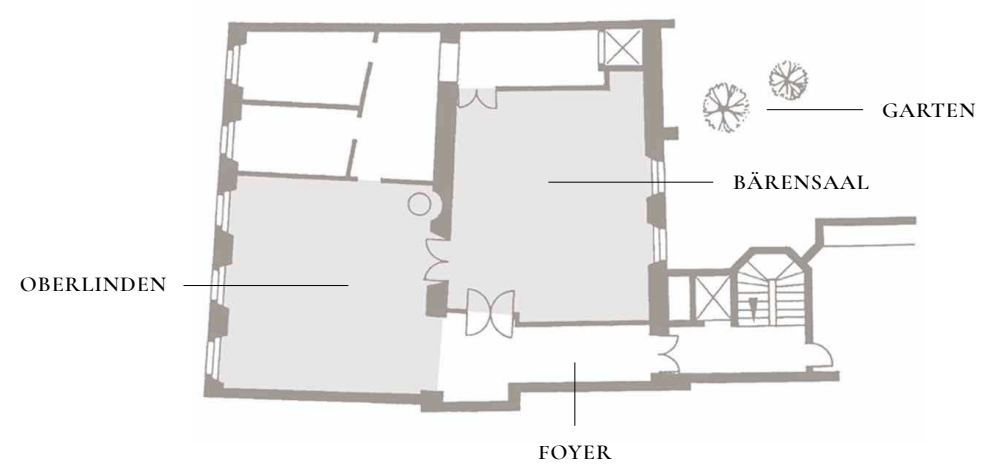

TAGUNGS- & SEMINARRÄUME

ERDGESCHOSS

1. OBERGESCHOSS

Raum	Bürgerstube	Alemannenstube	Kachelofen	Tannenzäpfle	Bärensaal	Oberlinden
qm2	80	50	50	40	72	75
Länge x Breite x Höhe	-	-	-	-	8 x 9 x 3 m	8 x 9 x 3 m
Einzelstische (Personen)	56	34	30	-	60	70
Bankett (Personen)	56	34	30	20	60	60
Empfang (Personen)	60	-	25	30	120	120
Parlament / Konferenz (Personen)	-	-	-	20	45	45
Stuhldreihe / Vortrag	-	-	-	-	60	30
U-Tafel / E-Tafel (Personen)	-	-	-	-	24	24
Tageslicht	ja	ja	nein	ja	ja	ja
Beleuchtungsanlage	ja	ja	ja	ja	ja	ja